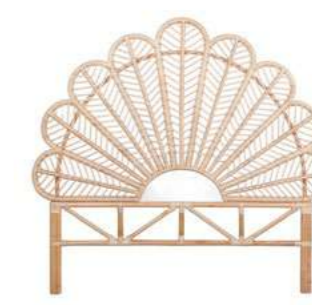

**SIXTEN**  
80 x 5 x 180 cm

**BRISA**  
83 x 3 x 183 cm

**ROSANE**  
152 x 3,5 x 150 cm

**LYRATA MINI**  
160 cm

**SOLEMA**  
62 x 8 x 165 cm

**NATUARY**  
Ø 78 x 4 cm

**HELECHO**  
130 cm

**ÁRBOL BAMBOO**  
190 cm

**KODARY**  
Ø 90 x 5 cm

**SUNFLOWER**  
Ø 60 x 4 cm

**ÁRBOL FICUS**  
160 cm

**OLIVO**  
Maxi: 170 cm  
Mini: 150 cm

**LAFER**  
Ø 110 x 4 cm

**PETALIA**  
Mini: 153 x 5 x 143 cm  
Maxi: 162 x 5 x 153 cm

**CHAWAN**

31 x 31 x 76 cm

**DANITY**

35 x 35 x 40 cm

**OBAM**

98 x 80 cm

**DUPEN**

∅ 60 x 4 cm

**CLUSTER**